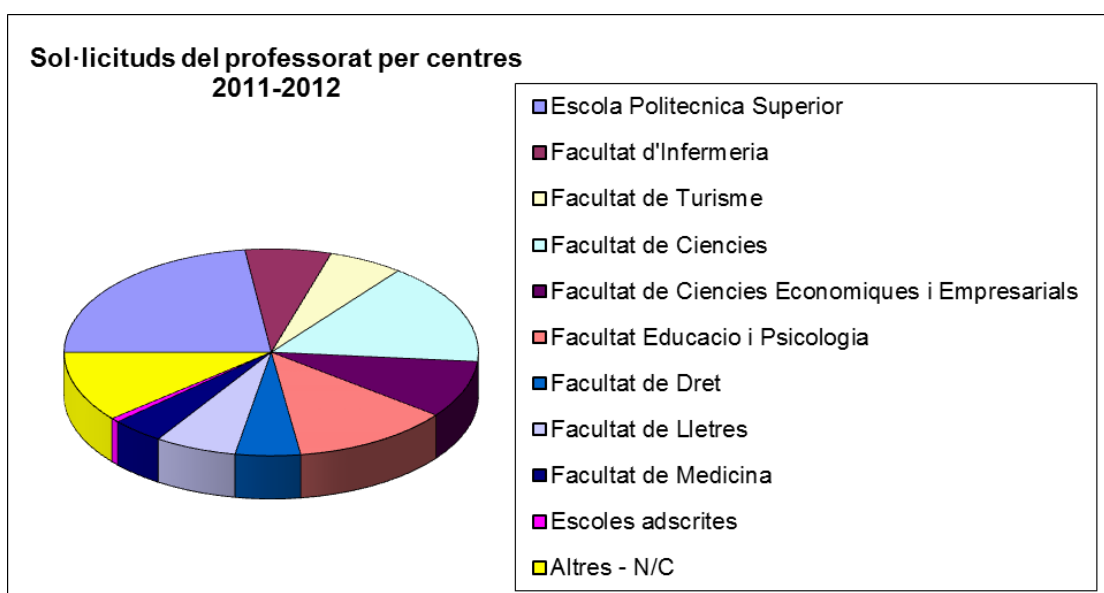

CENTRE	Sol·licituds		%	
	2011-12	2010-11	2011-12	2010-11
Escola Politècnica Superior	421	500	22,97%	21,10%
Facultat d'Infermeria	123	233	6,71%	9,83%
Facultat de Turisme	107	92	5,84%	3,88%
Facultat de Ciències	292	348	15,93%	14,68%
Facultat de Ciències Econòmiques i Empresariales	164	127	8,95%	5,36%
Facultat d'Educació i Psicologia	226	220	12,33%	9,28%
Facultat de Dret	93	110	5,07%	4,64%
Facultat de Lletres	117	126	6,38%	5,32%
Facultat de Medicina	75	103	4,09%	4,35%
Escoles adscrites	12	56	0,65%	2,36%
Altres - N/C	203	455	11,07%	19,20%
TOTAL	1.833	2.370	100,00%	100,00%