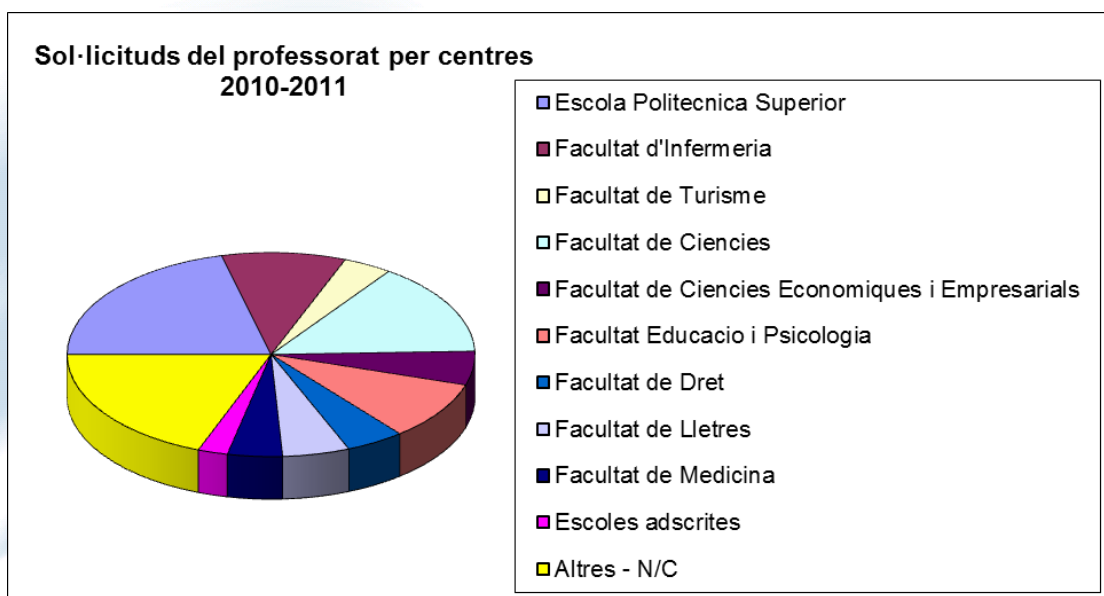

CENTRE	Sol·licituds		%	
	2011-12	2010-11	2011-12	2010-11
Escola Politècnica Superior	421	500	22,97%	21,10%
Facultat d'Infermeria	123	233	6,71%	9,83%
Facultat de Turisme	107	92	5,84%	3,88%
Facultat de Ciències	292	348	15,93%	14,68%
Facultat de Ciències Econòmiques i Empresariales	164	127	8,95%	5,36%
Facultat d'Educació i Psicologia	226	220	12,33%	9,28%
Facultat de Dret	93	110	5,07%	4,64%
Facultat de Lletres	117	126	6,38%	5,32%
Facultat de Medicina	75	103	4,09%	4,35%
Escoles adscrites	12	56	0,65%	2,36%
Altres - N/C	203	455	11,07%	19,20%
TOTAL	1.833	2.370	100,00%	100,00%